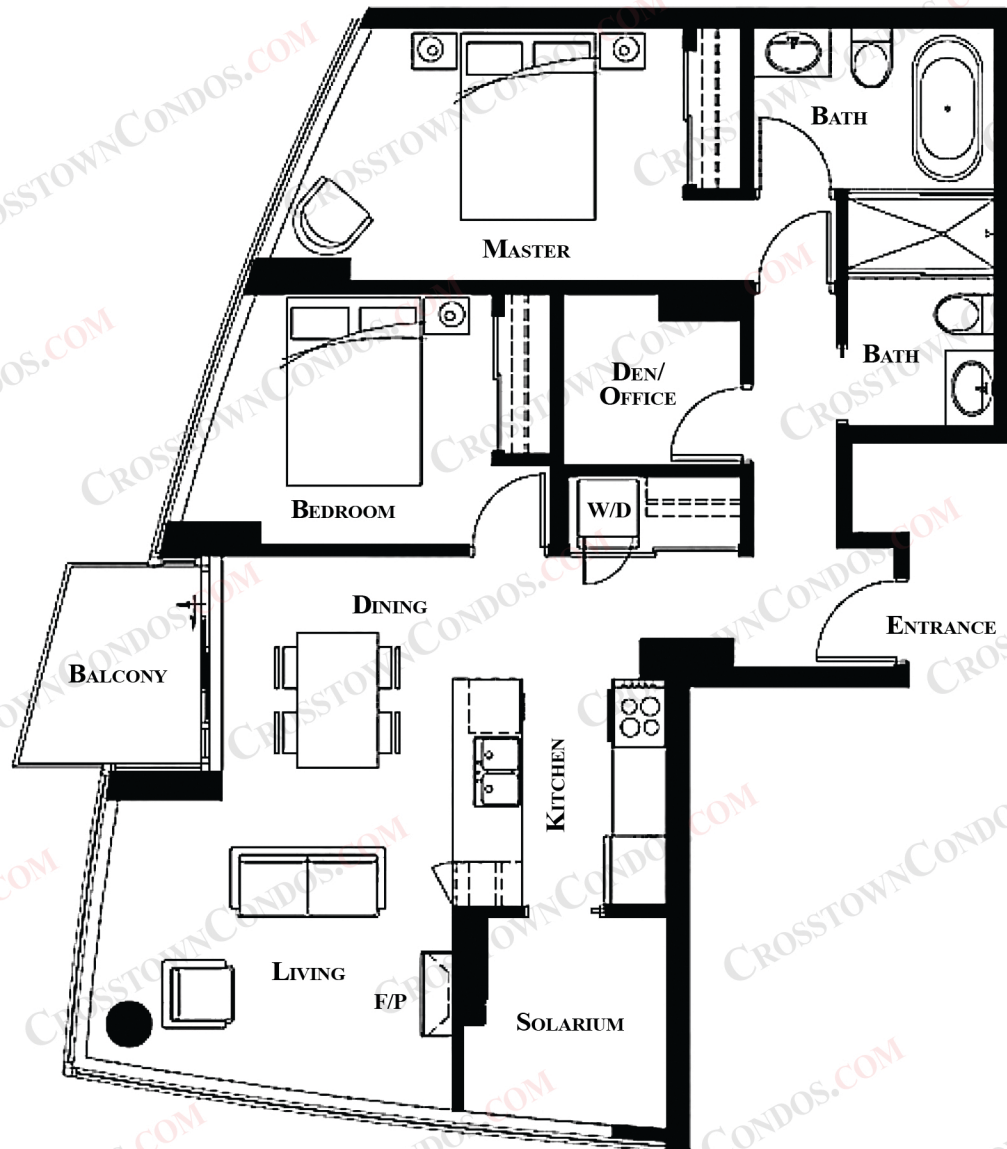

# CROSTOWNCONDOS.COM

**#1907 - #3307/689 ABBOTT STREET**

**2 BEDROOM**

**1024 SqFt**