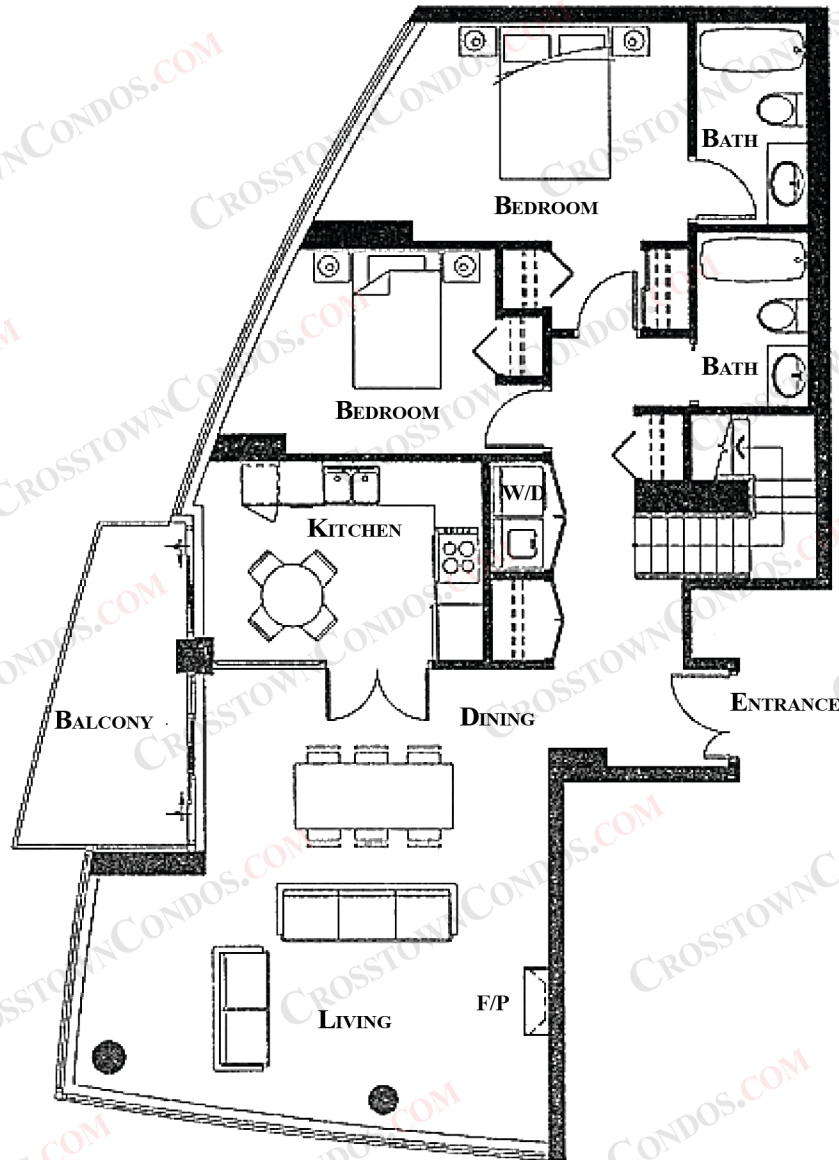

# CROSTOWNCONDOS.COM

**#3705/689 ABBOTT STREET**

**3 BEDROOM**

**1741 SqFt**