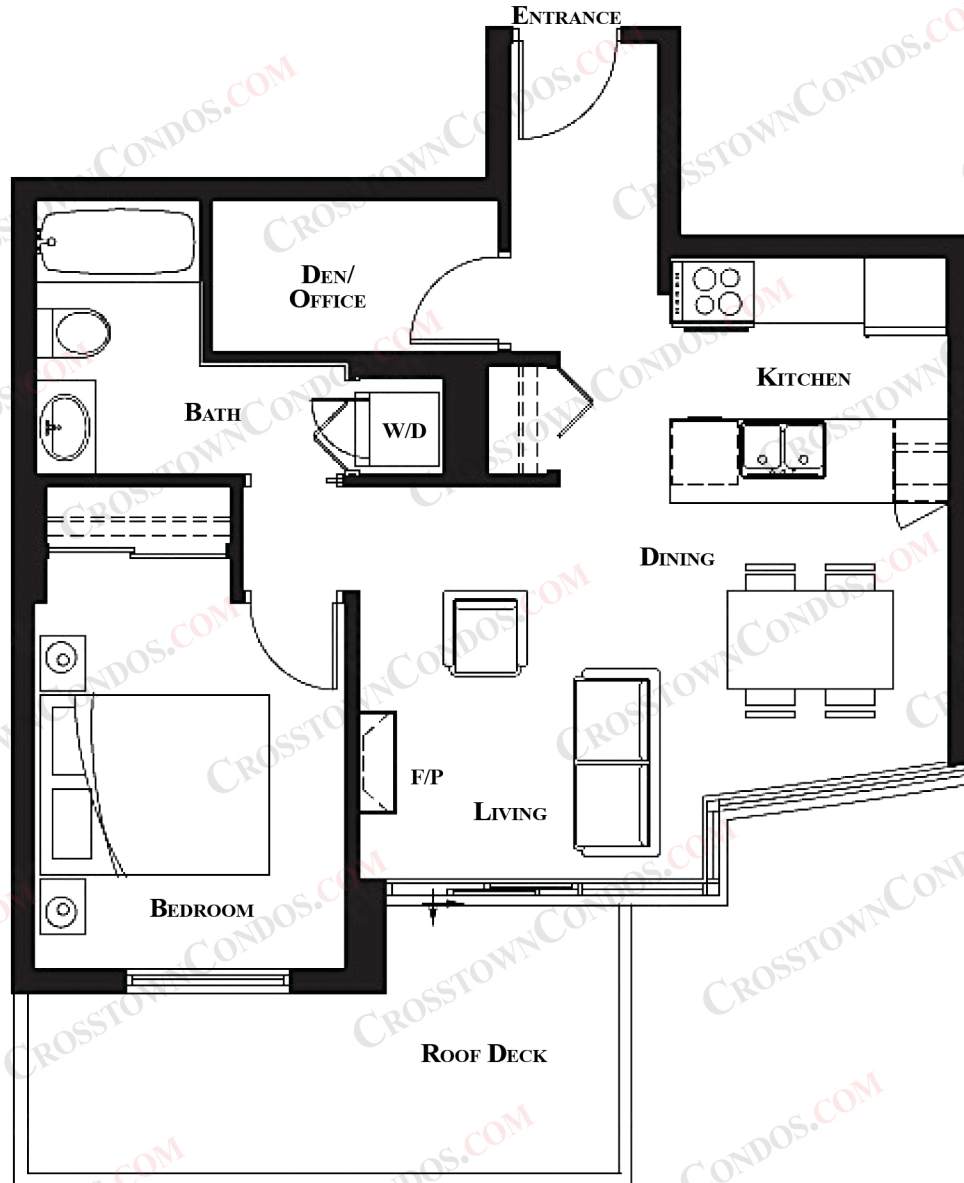

CROSTOWNCONDOS.COM

#501/188 KEEFER PL

1 BEDROOM

640 SqFt