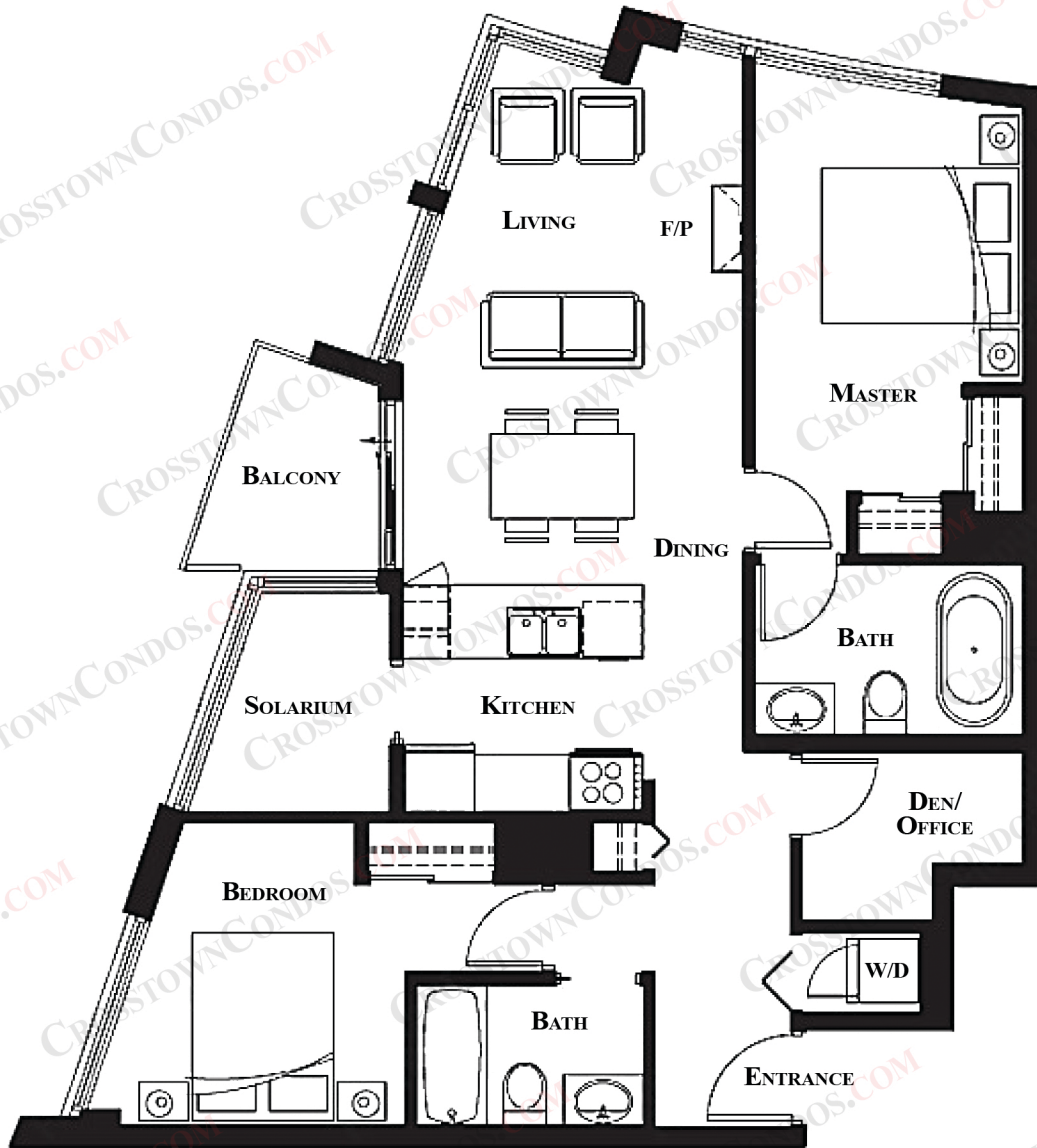

CROSTOWNCONDOS.COM

#503/188 KEEFER PL

2 BEDROOM

961 SqFt