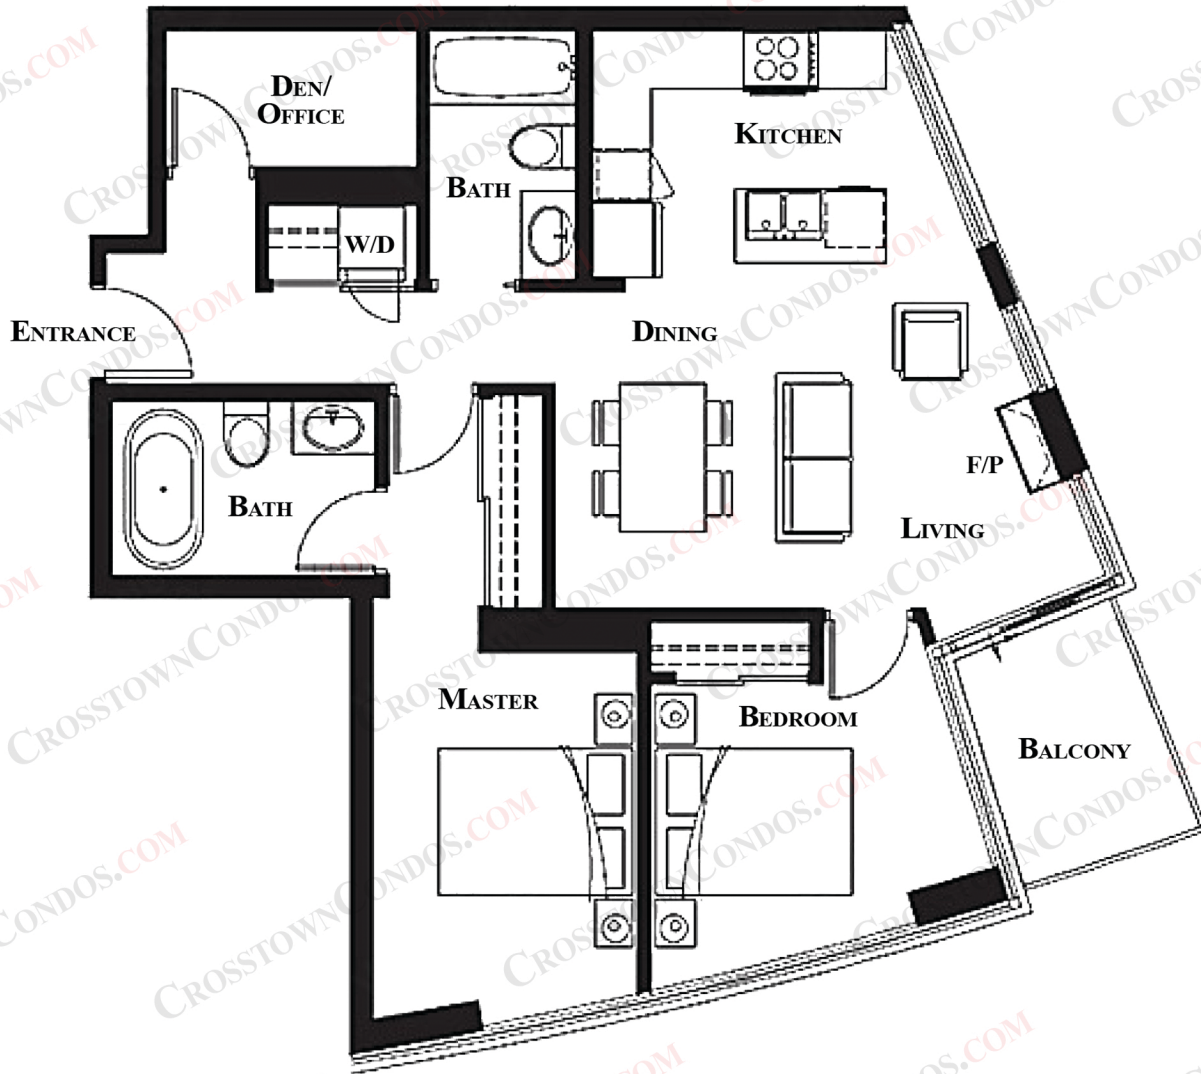

CROSTOWNCONDOS.COM

#507/188 KEEFER PL

2 BEDROOM

877 SqFt