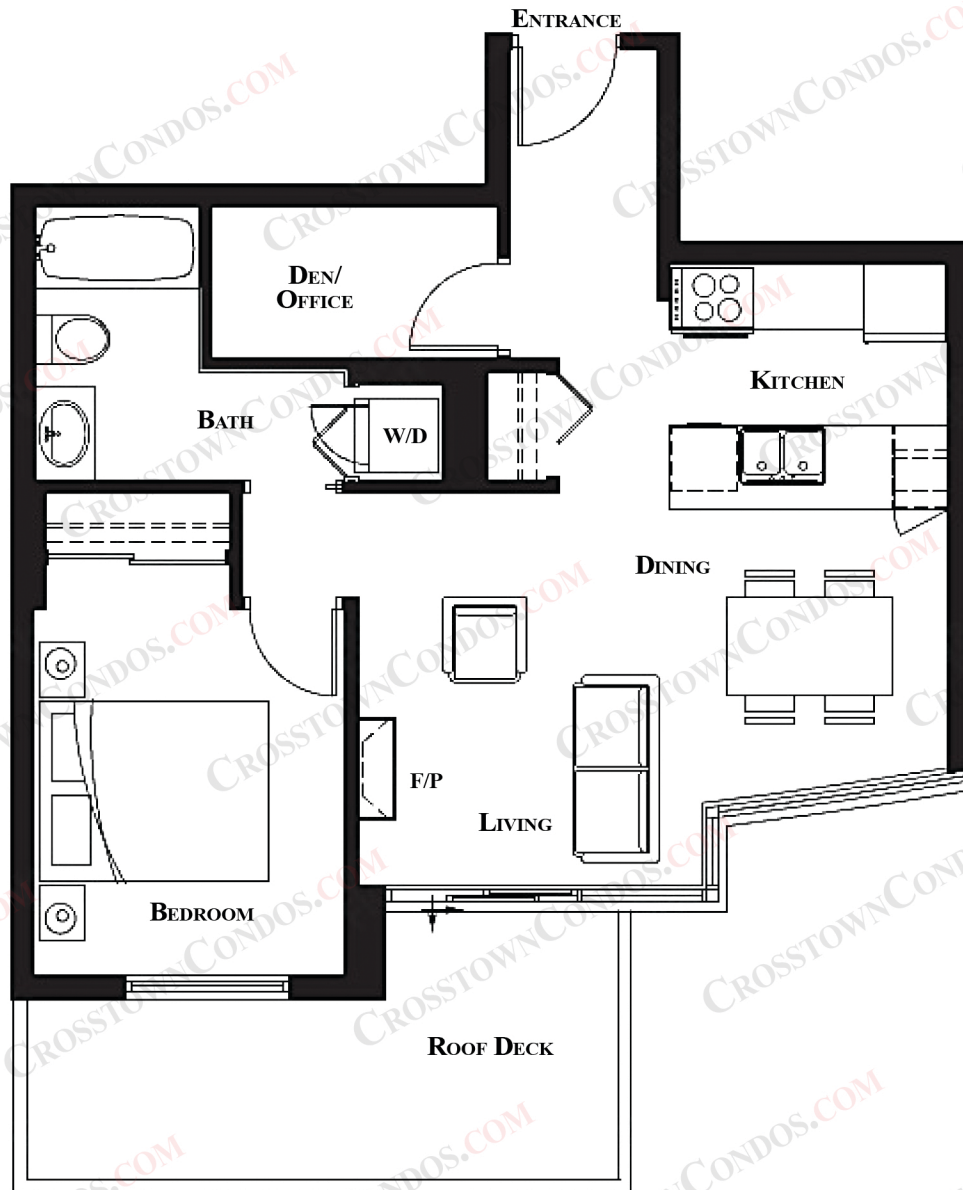

CROSTOWNCONDOS.COM

#508/188 KEEFER PL

1 BEDROOM

640 SqFt