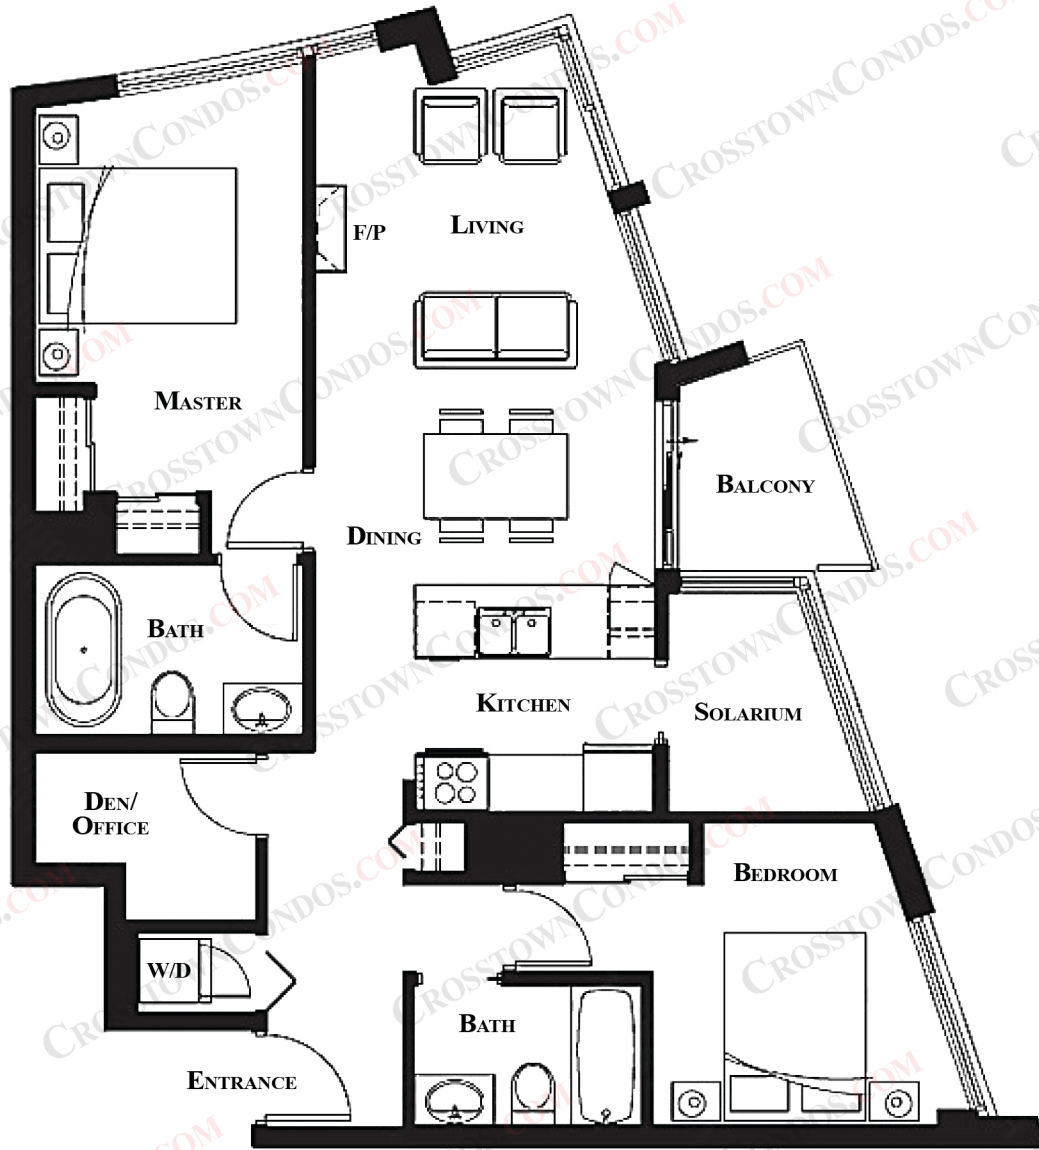

# CROSTOWNCONDOS.COM

**#603 - #1803/188 KEEFER PL**

**2 BEDROOM**

**987 SqFt**