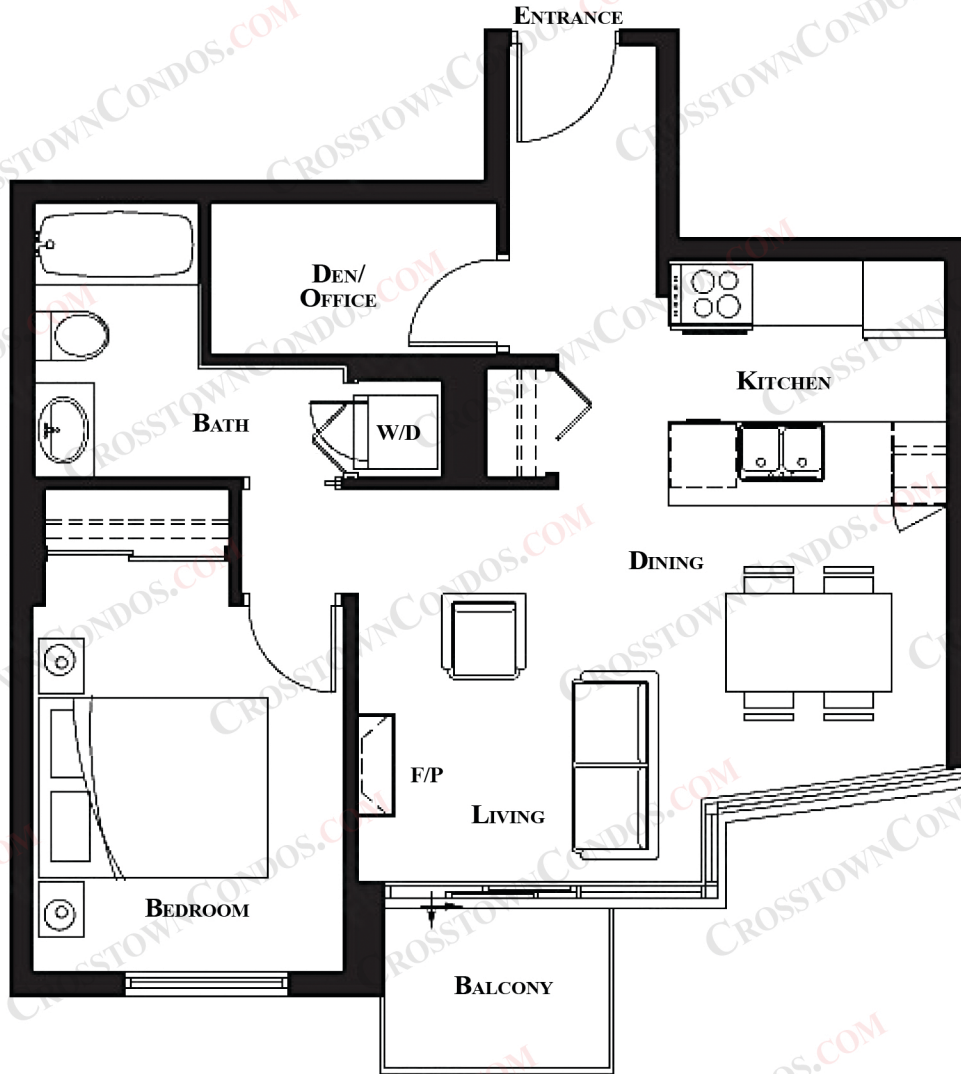

CROSTOWNCONDOS.COM

#608- #1808/188 KEEFER PL

1 BEDROOM

642 SqFt