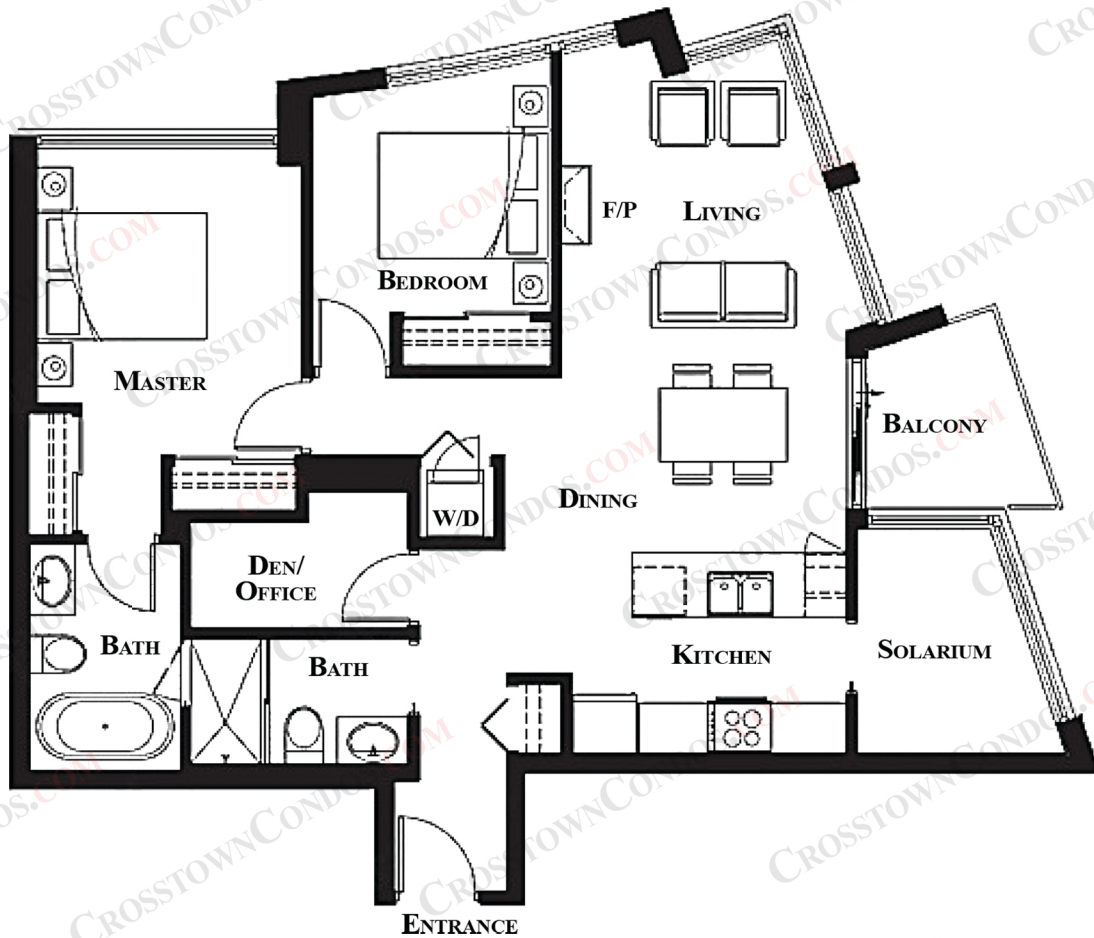

# CROSTOWNCONDOS.COM

**#1905 - #3605/188 KEEFER PL**

**2 BEDROOM**

**1027 SQFT**