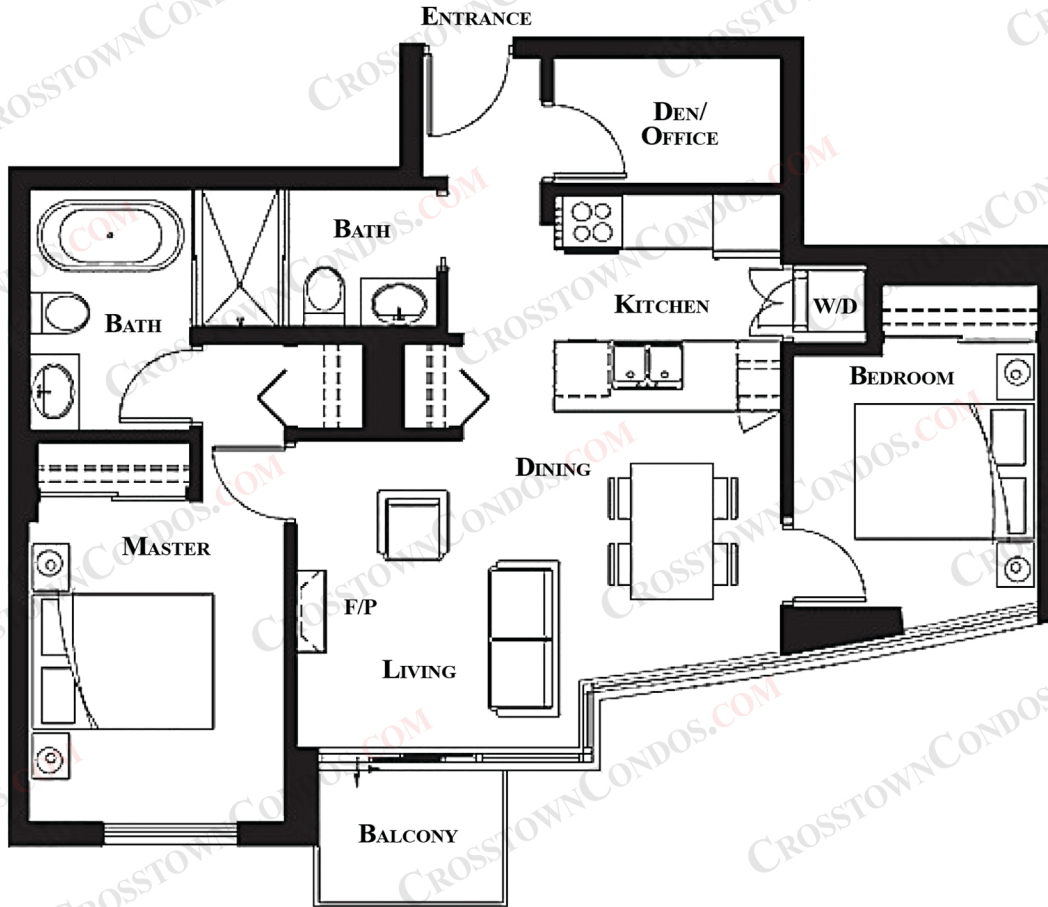

# CROSTOWNCONDOS.COM

---

**#1907- #3607/188 KEEFER PL**  
**2 BEDROOM**  
**835 SqFt**