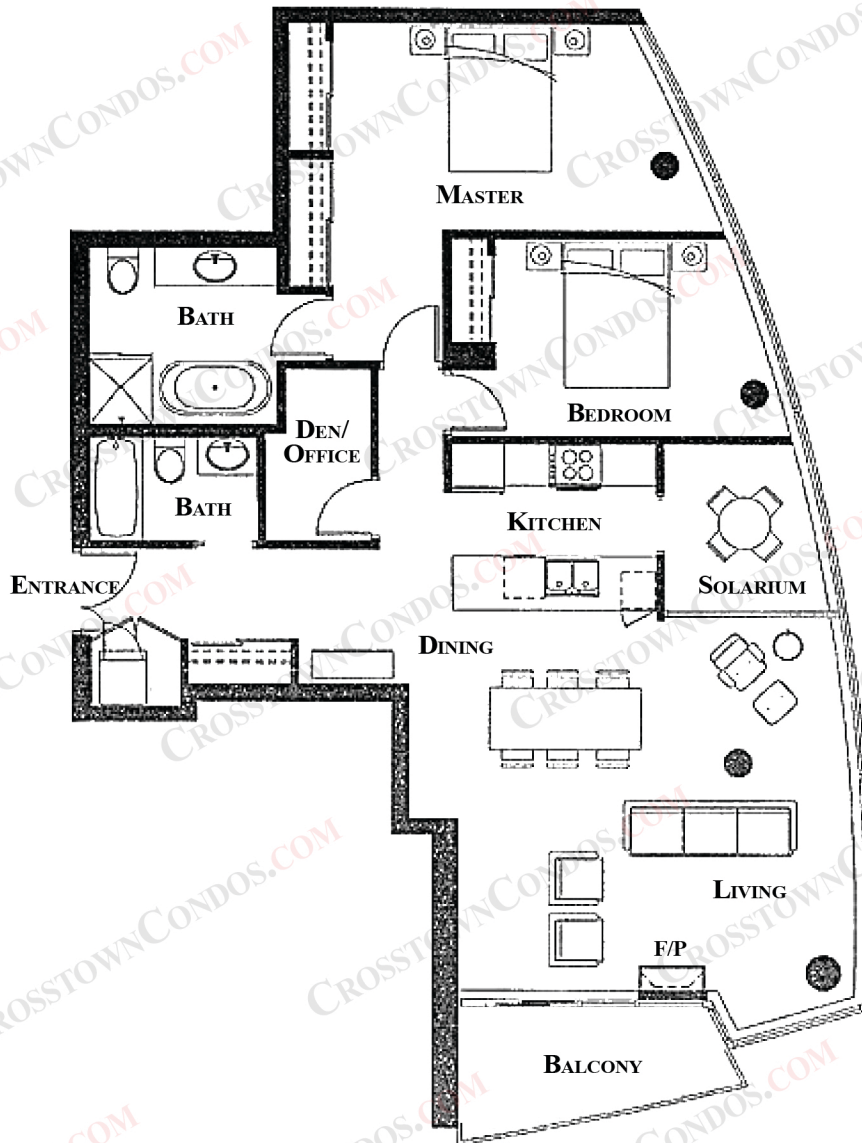

CROSTOWNCONDOS.COM

#3602/689 ABBOTT STREET

2 BEDROOM

1326 SQFT