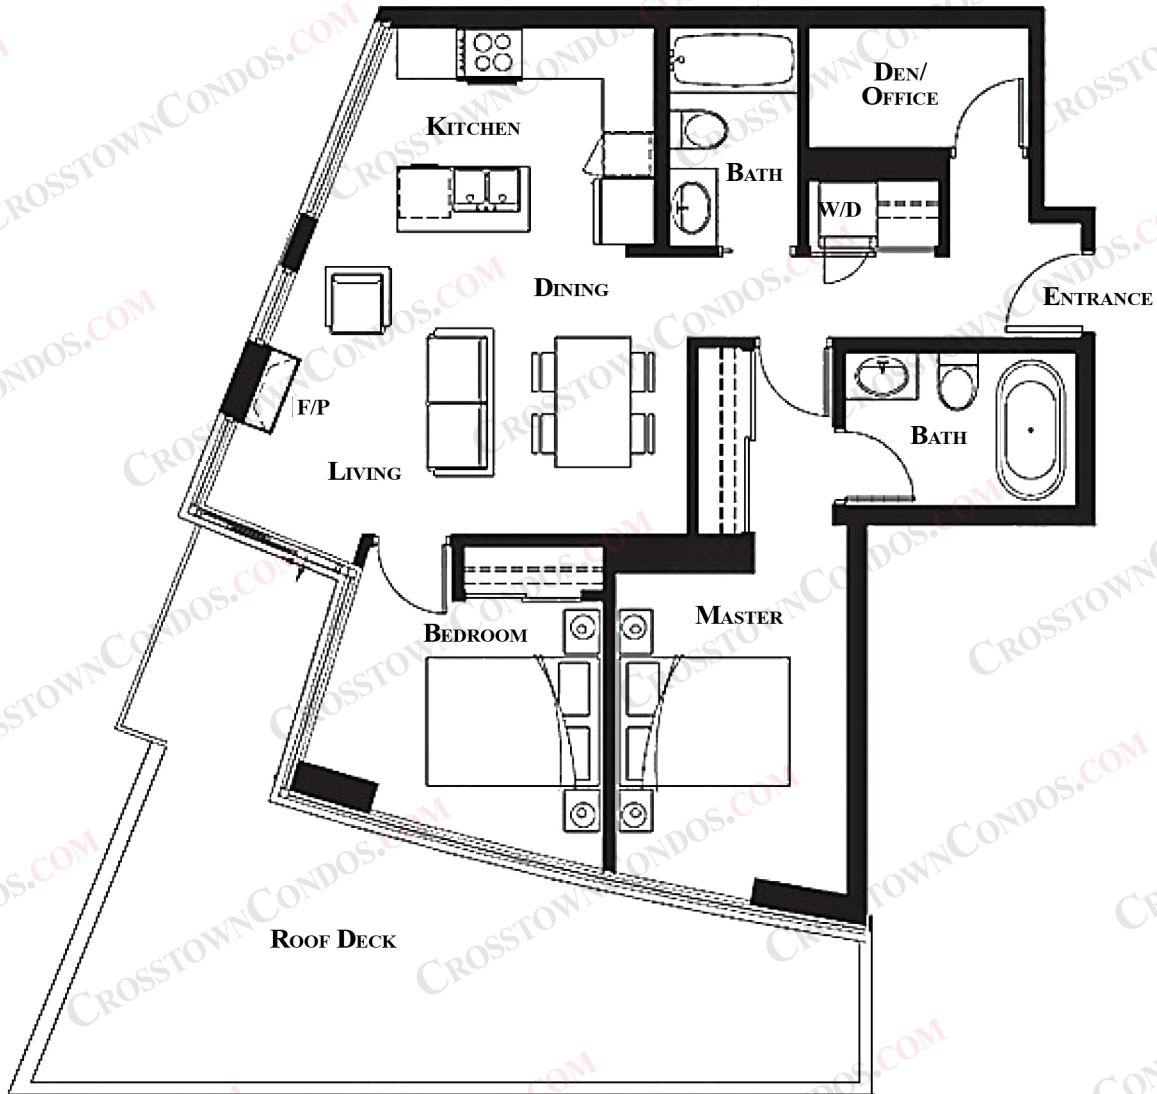

# CROSTOWNCONDOS.COM

**#502/188 KEEFER PL**

**2 BEDROOM**

**877 SqFt**