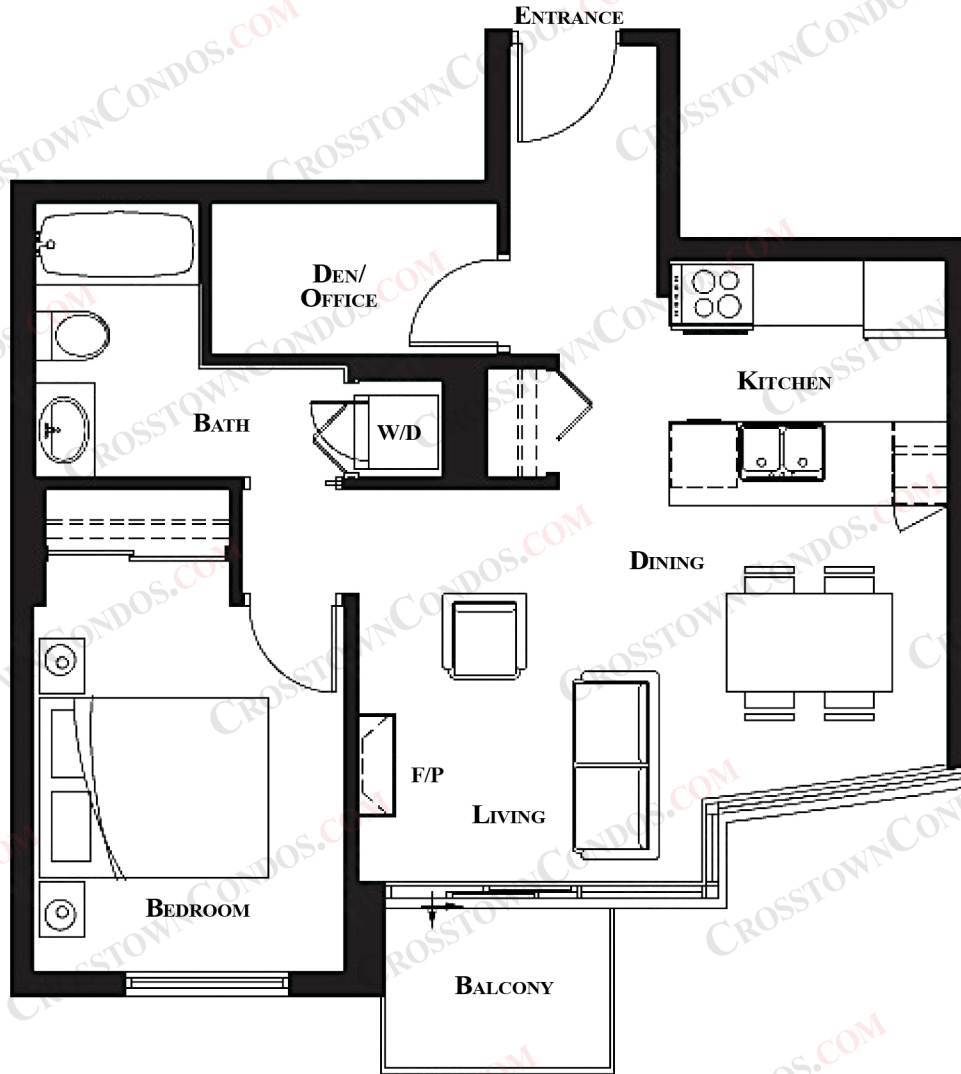

CROSTOWNCONDOS.COM

#601 - #1801/188 KEEFER PL

1 BEDROOM

642 SqFt