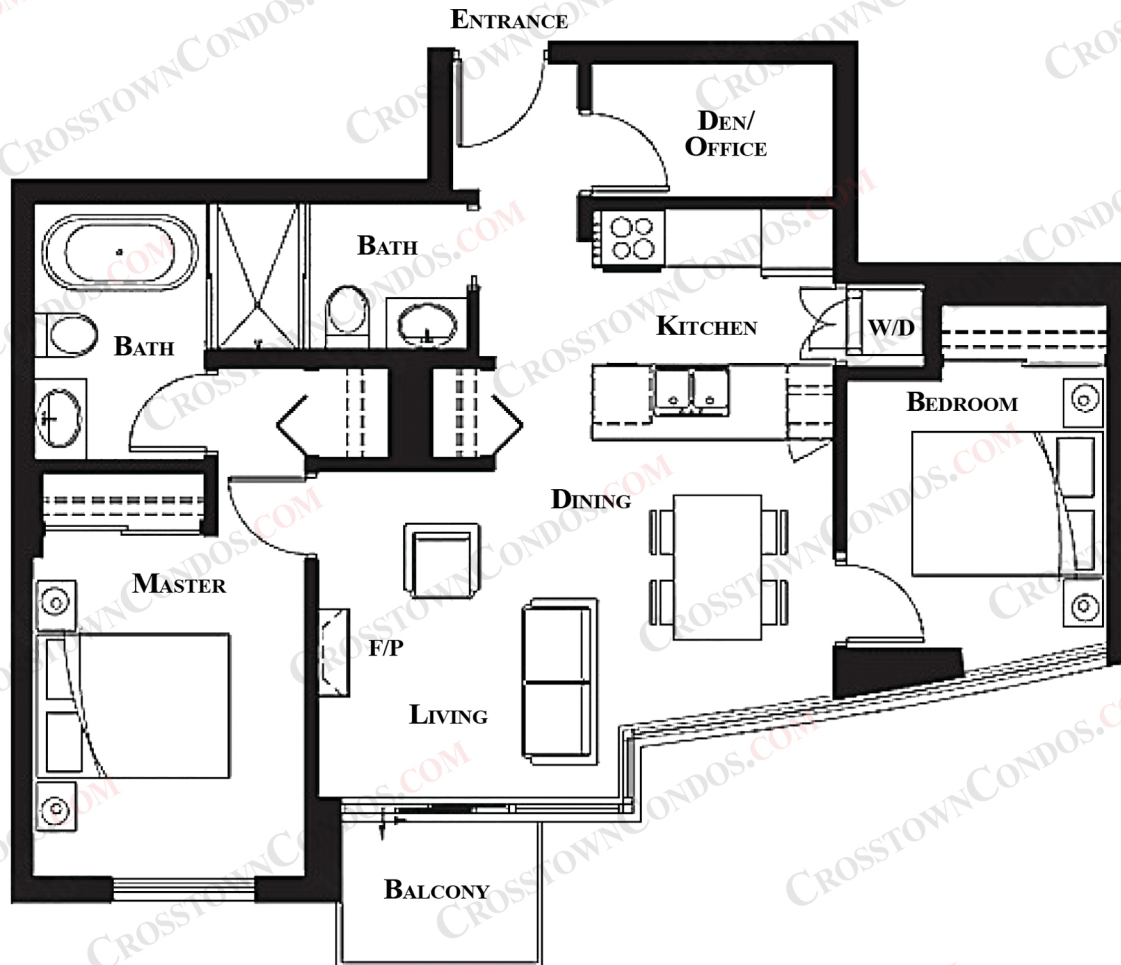

CROSTOWNCONDOS.COM

#1901- #3601/188 KEEFER PL
2 BEDROOM
835 SqFt