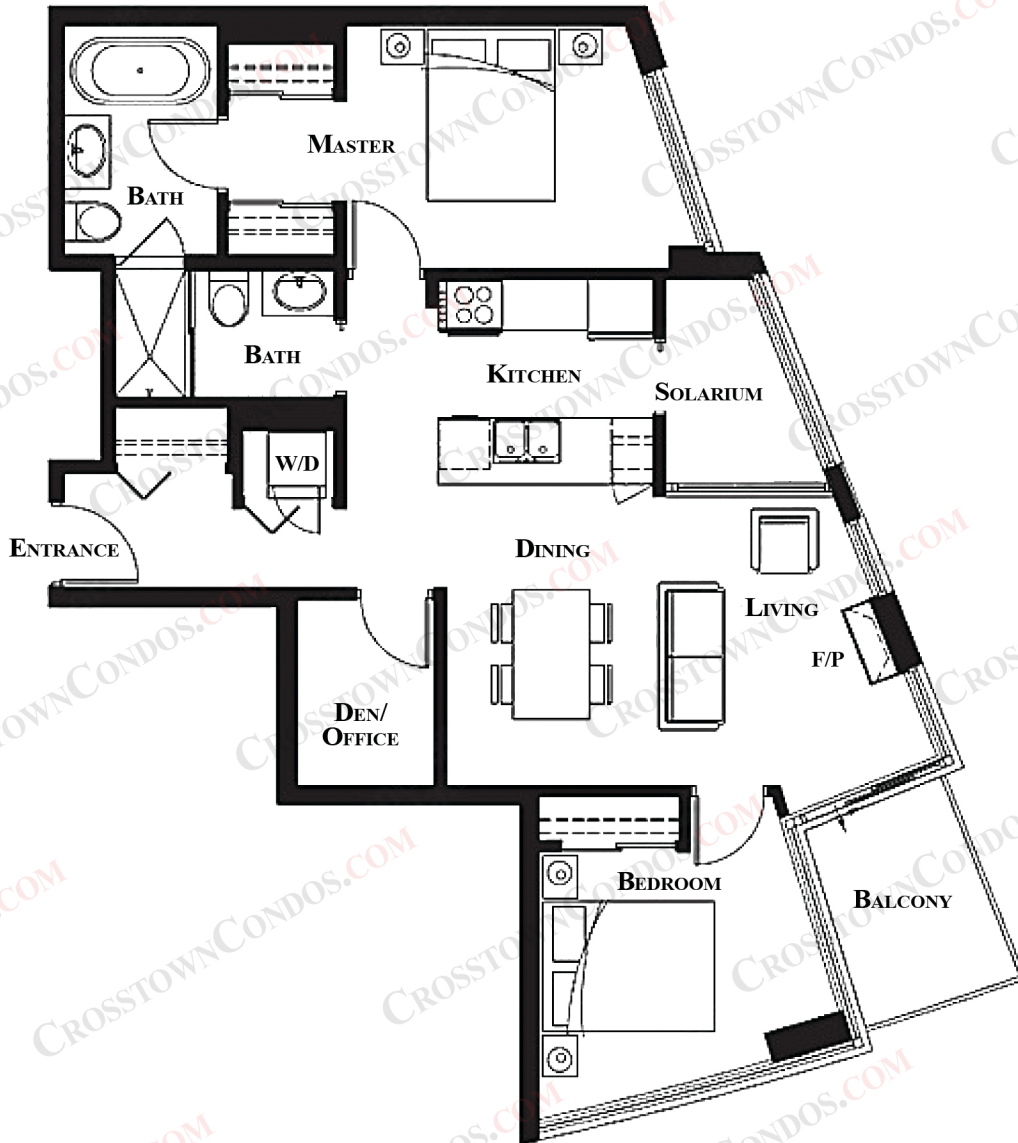

CROSTOWNCONDOS.COM

#1902- #3602/188 KEEFER PL
2 BEDROOM
955 SqFt