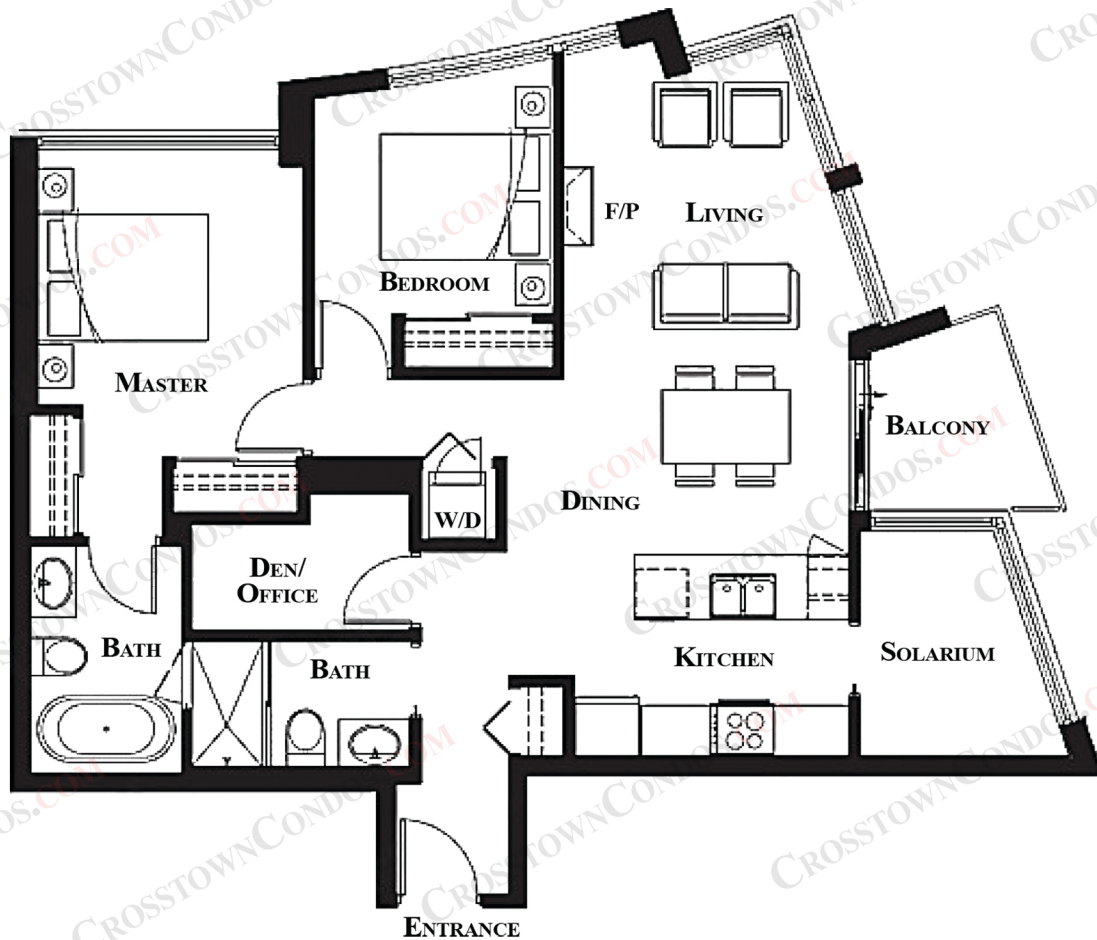

CROSTOWNCONDOS.COM

#1903- #3603/188 KEEFER PL

2 BEDROOM

1027 SQFT