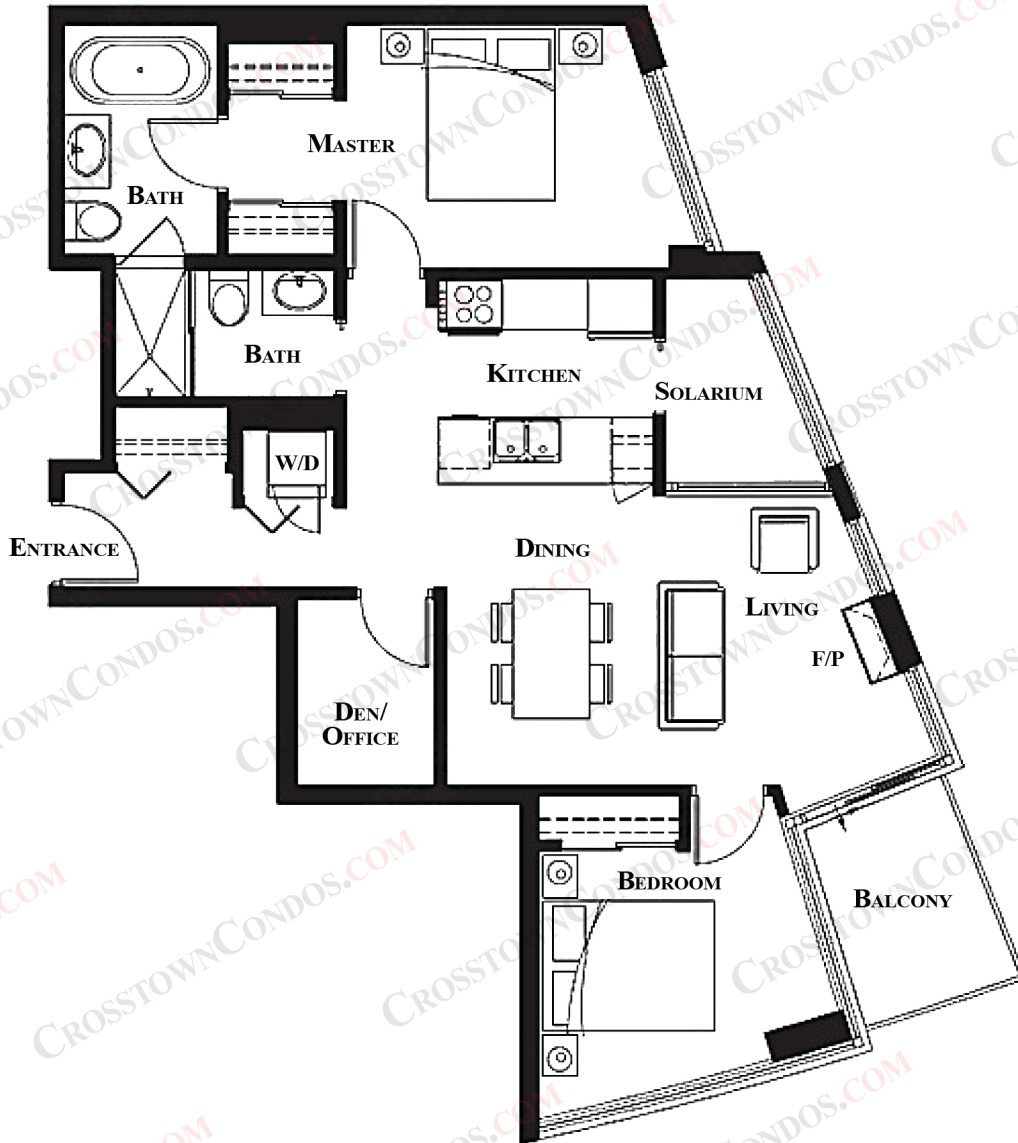

CROSTOWNCONDOS.COM

#1906- #3606/188 KEEFER PL

2 BEDROOM

955 SqFt